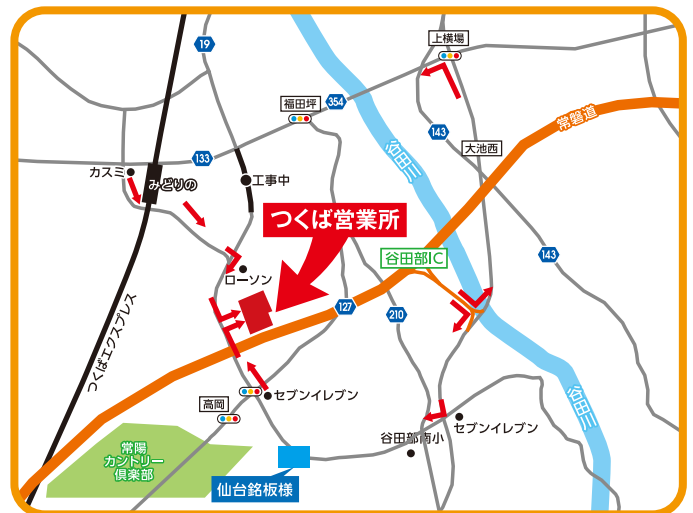

# OPEN!

工事の  
はじめから  
終わりまで  
サポート

千葉リース工業株式会社

つくば営業所 (守谷営業所移転)

〒305-0882 茨城県つくば市みどりの中央86-1

TEL.029-839-5350

FAX.029-836-1380

www.chibalease.co.jp